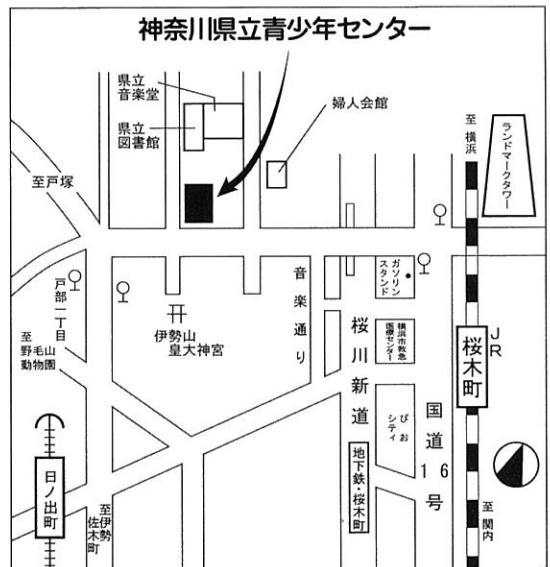

# 文化フェスタ 2013

～第2回中学・高校文化部交流コラボレーション～

平成25年3月30日(土)9:00～16:00

会場：神奈川県立青少年センター

(横浜市西区紅葉ヶ丘 9-1) 桜木町駅から徒歩 10 分

**入場無料、好きな時間に見たい部門を自由にご覧いただけます。**

**文化フェスタ**は、県内の中学校・高等学校が連携して発表・展示・実演を行い、互いに交流することにより、中学校・高等学校等の文化・芸術活動が一層、活発になることを目指して昨年度、始まったイベントです。高校生、中学生はもちろん、小学生、保護者や一般の参加も歓迎します。是非、文化の春を 1 日お楽しみ下さい。