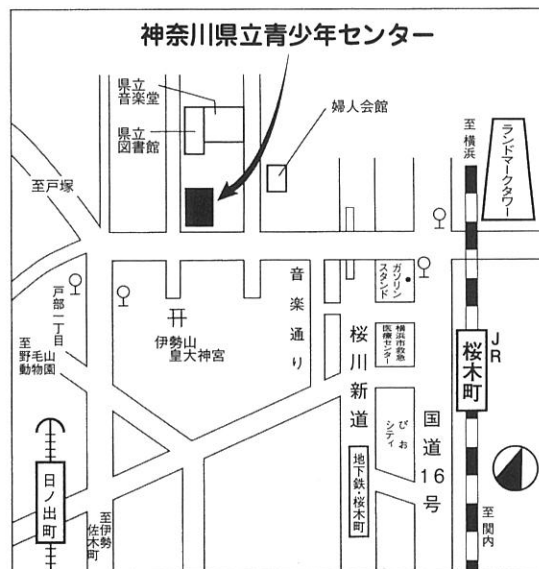

文化フェスタ2015

～第5回中学・高校文化部交流コラボレーション～

平成27年8月21日(金) 9:00～16:00

会場：神奈川県立青少年センター

(横浜市西区紅葉ヶ丘9-1) 桜木町駅から徒歩10分

入場無料、好きな時間に見たい部門を自由にご覧いただけます。

文化フェスタは、県内の中学校・高等学校が連携して発表・展示・実演を行うことにより、中学校・高等学校等の文化・芸術活動の一層の活性化と、参加者同士が交流し、新たな文化との出会いの場となることを目指して、2012年に始まったイベントです。昨年度から開催時期が3月から8月に変わり、新しい企画も登場しています。文化の夏を、丸々1日お楽しみ下さい。高校生、中学生はもちろん、小学生、保護者、一般の方も歓迎します。