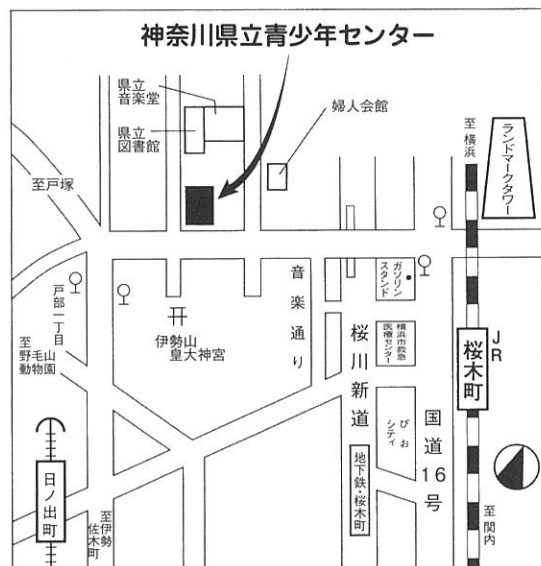

文化フェスタ2014夏

～第4回中学・高校文化部交流コラボレーション～

平成26年8月22日(金)9:00～16:00
会場:神奈川県立青少年センター

(横浜市西区紅葉ヶ丘9-1)桜木町駅から徒歩10分

入場無料、好きな時間に見たい部門を自由にご覧いただけます。

文化フェスタは、県内の中学校・高等学校が連携して発表・展示・実演を行うことにより、中学校・高等学校等の文化・芸術活動の一層の活性化と、参加者同士が交流し、新たな文化との出会いの場となることを目指して、2012年に始まったイベントです。今年度から開催日が3月から8月に変わり、新しい企画も登場します。文化の夏を、1日お楽しみ下さい。高校生、中学生はもちろん、小学生、保護者、一般の方も歓迎します。