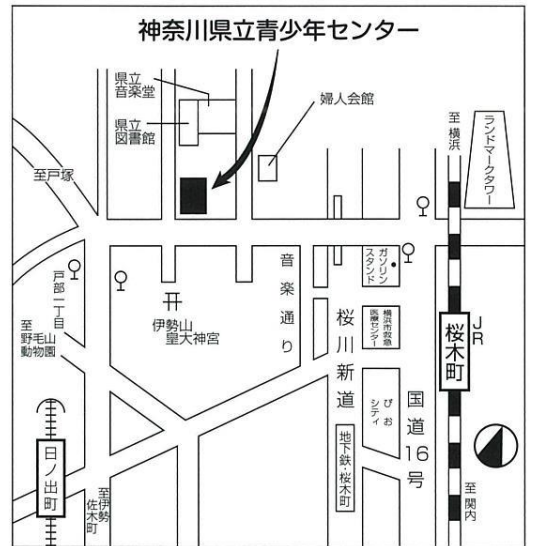

文化フェスタ2017

～第7回中学・高校文化部交流コラボレーション～

平成29年8月23日(水) 9:00～16:00
会場：神奈川県立青少年センター

(横浜市西区紅葉ヶ丘 9-1) 桜木町駅から徒歩 10 分

入場無料、好きな時間に見たい部門を自由にご覧いただけます。

文化フェスタは、県内の中学校・高等学校が連携して発表・展示・実演を行うことにより、中学校・高等学校等の文化・芸術活動の一層の活性化と、参加者同士が交流し、新たな文化との出会いの場となることを目指して、2012年に始まったイベントです。高校生、中学生はもちろん、小学生、保護者、一般の方も大歓迎です。文化の夏を、丸々1日お楽しみください。